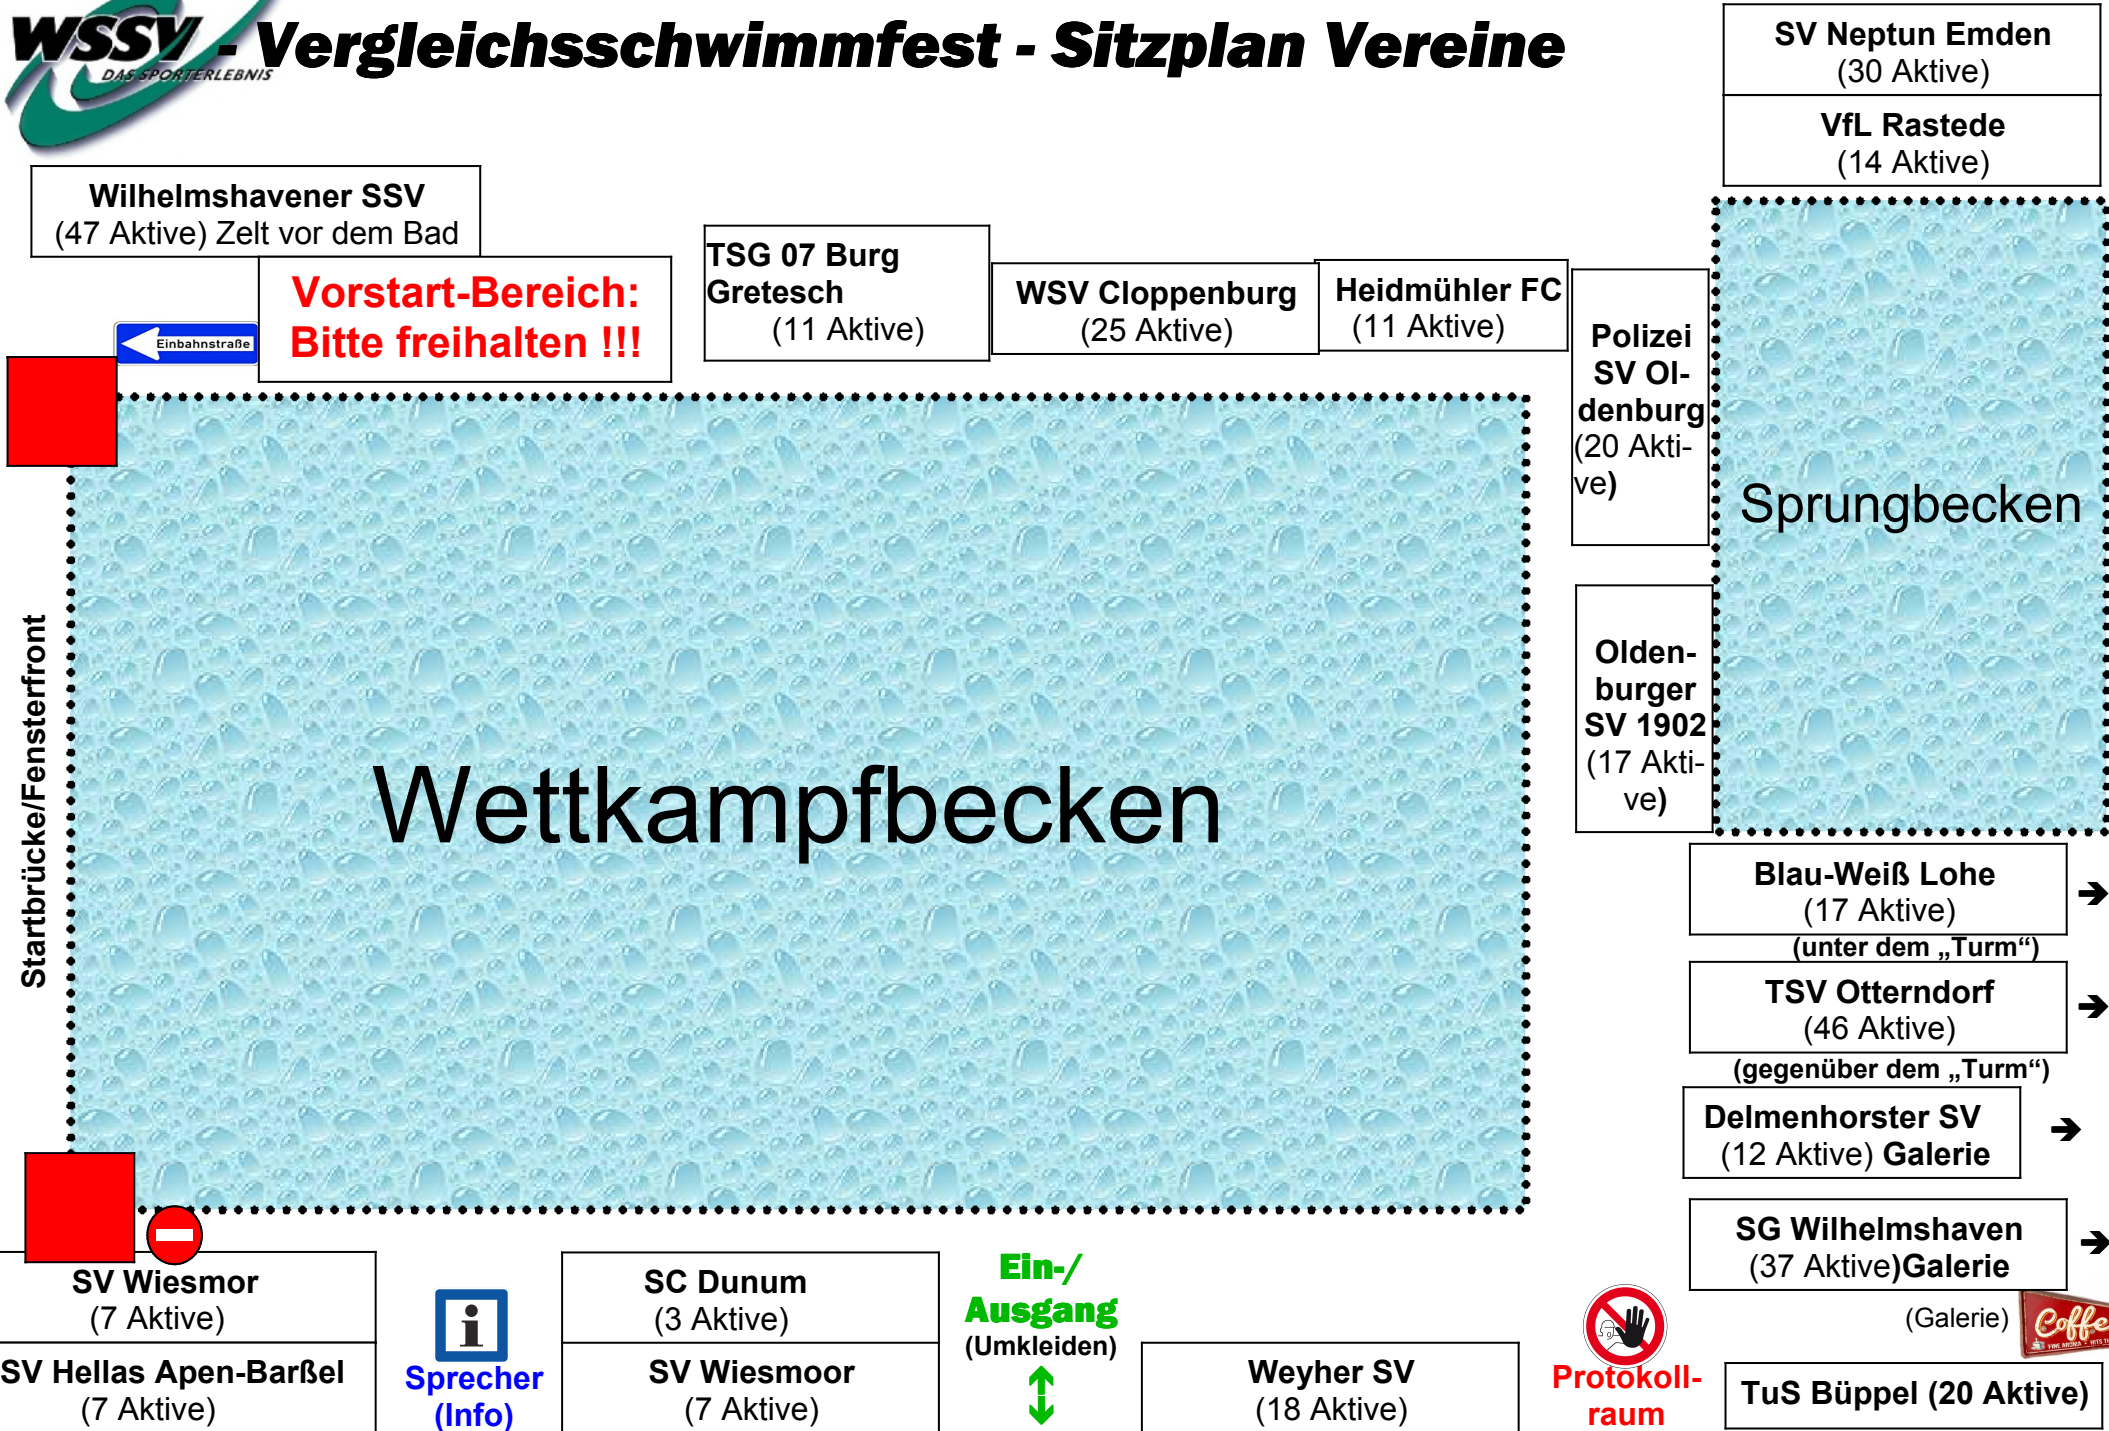

WSSV - Vergleichsschwimmfest - Sitzplan Vereine

Wilhelmshavener SSV
(47 Aktive) Zelt vor dem Bad

**Vorstart-Bereich:
Bitte freihalten !!!**

**TSG 07 Burg
Gretesch**
(11 Aktive)

WSV Cloppenburg
(25 Aktive)

Heidmühler FC
(11 Aktive)

**Polizei
SV Oidenburg**
(20 Aktive)

SV Neptun Emden
(30 Aktive)

VfL Rastede
(14 Aktive)

Sprungbecken

**Oldenburger
SV 1902**
(17 Aktive)

Wettkampfbecken

Startbrücke/Fensterfront

Blau-Weiß Lohe
(17 Aktive)
(unter dem „Turm“)

TSV Otterndorf
(46 Aktive)
(gegenüber dem „Turm“)

Delmenhorster SV
(12 Aktive) **Galerie**

SG Wilhelmshaven
(37 Aktive) **Galerie**

SV Wiesmor
(7 Aktive)

SV Hellas Apen-Barßel
(7 Aktive)

**Sprecher
(Info)**

SC Dunum
(3 Aktive)

SV Wiesmoor
(7 Aktive)

**Ein-/
Ausgang
(Umkleiden)**

Weyher SV
(18 Aktive)

**Protokoll-
raum**

TuS Büppel (20 Aktive)